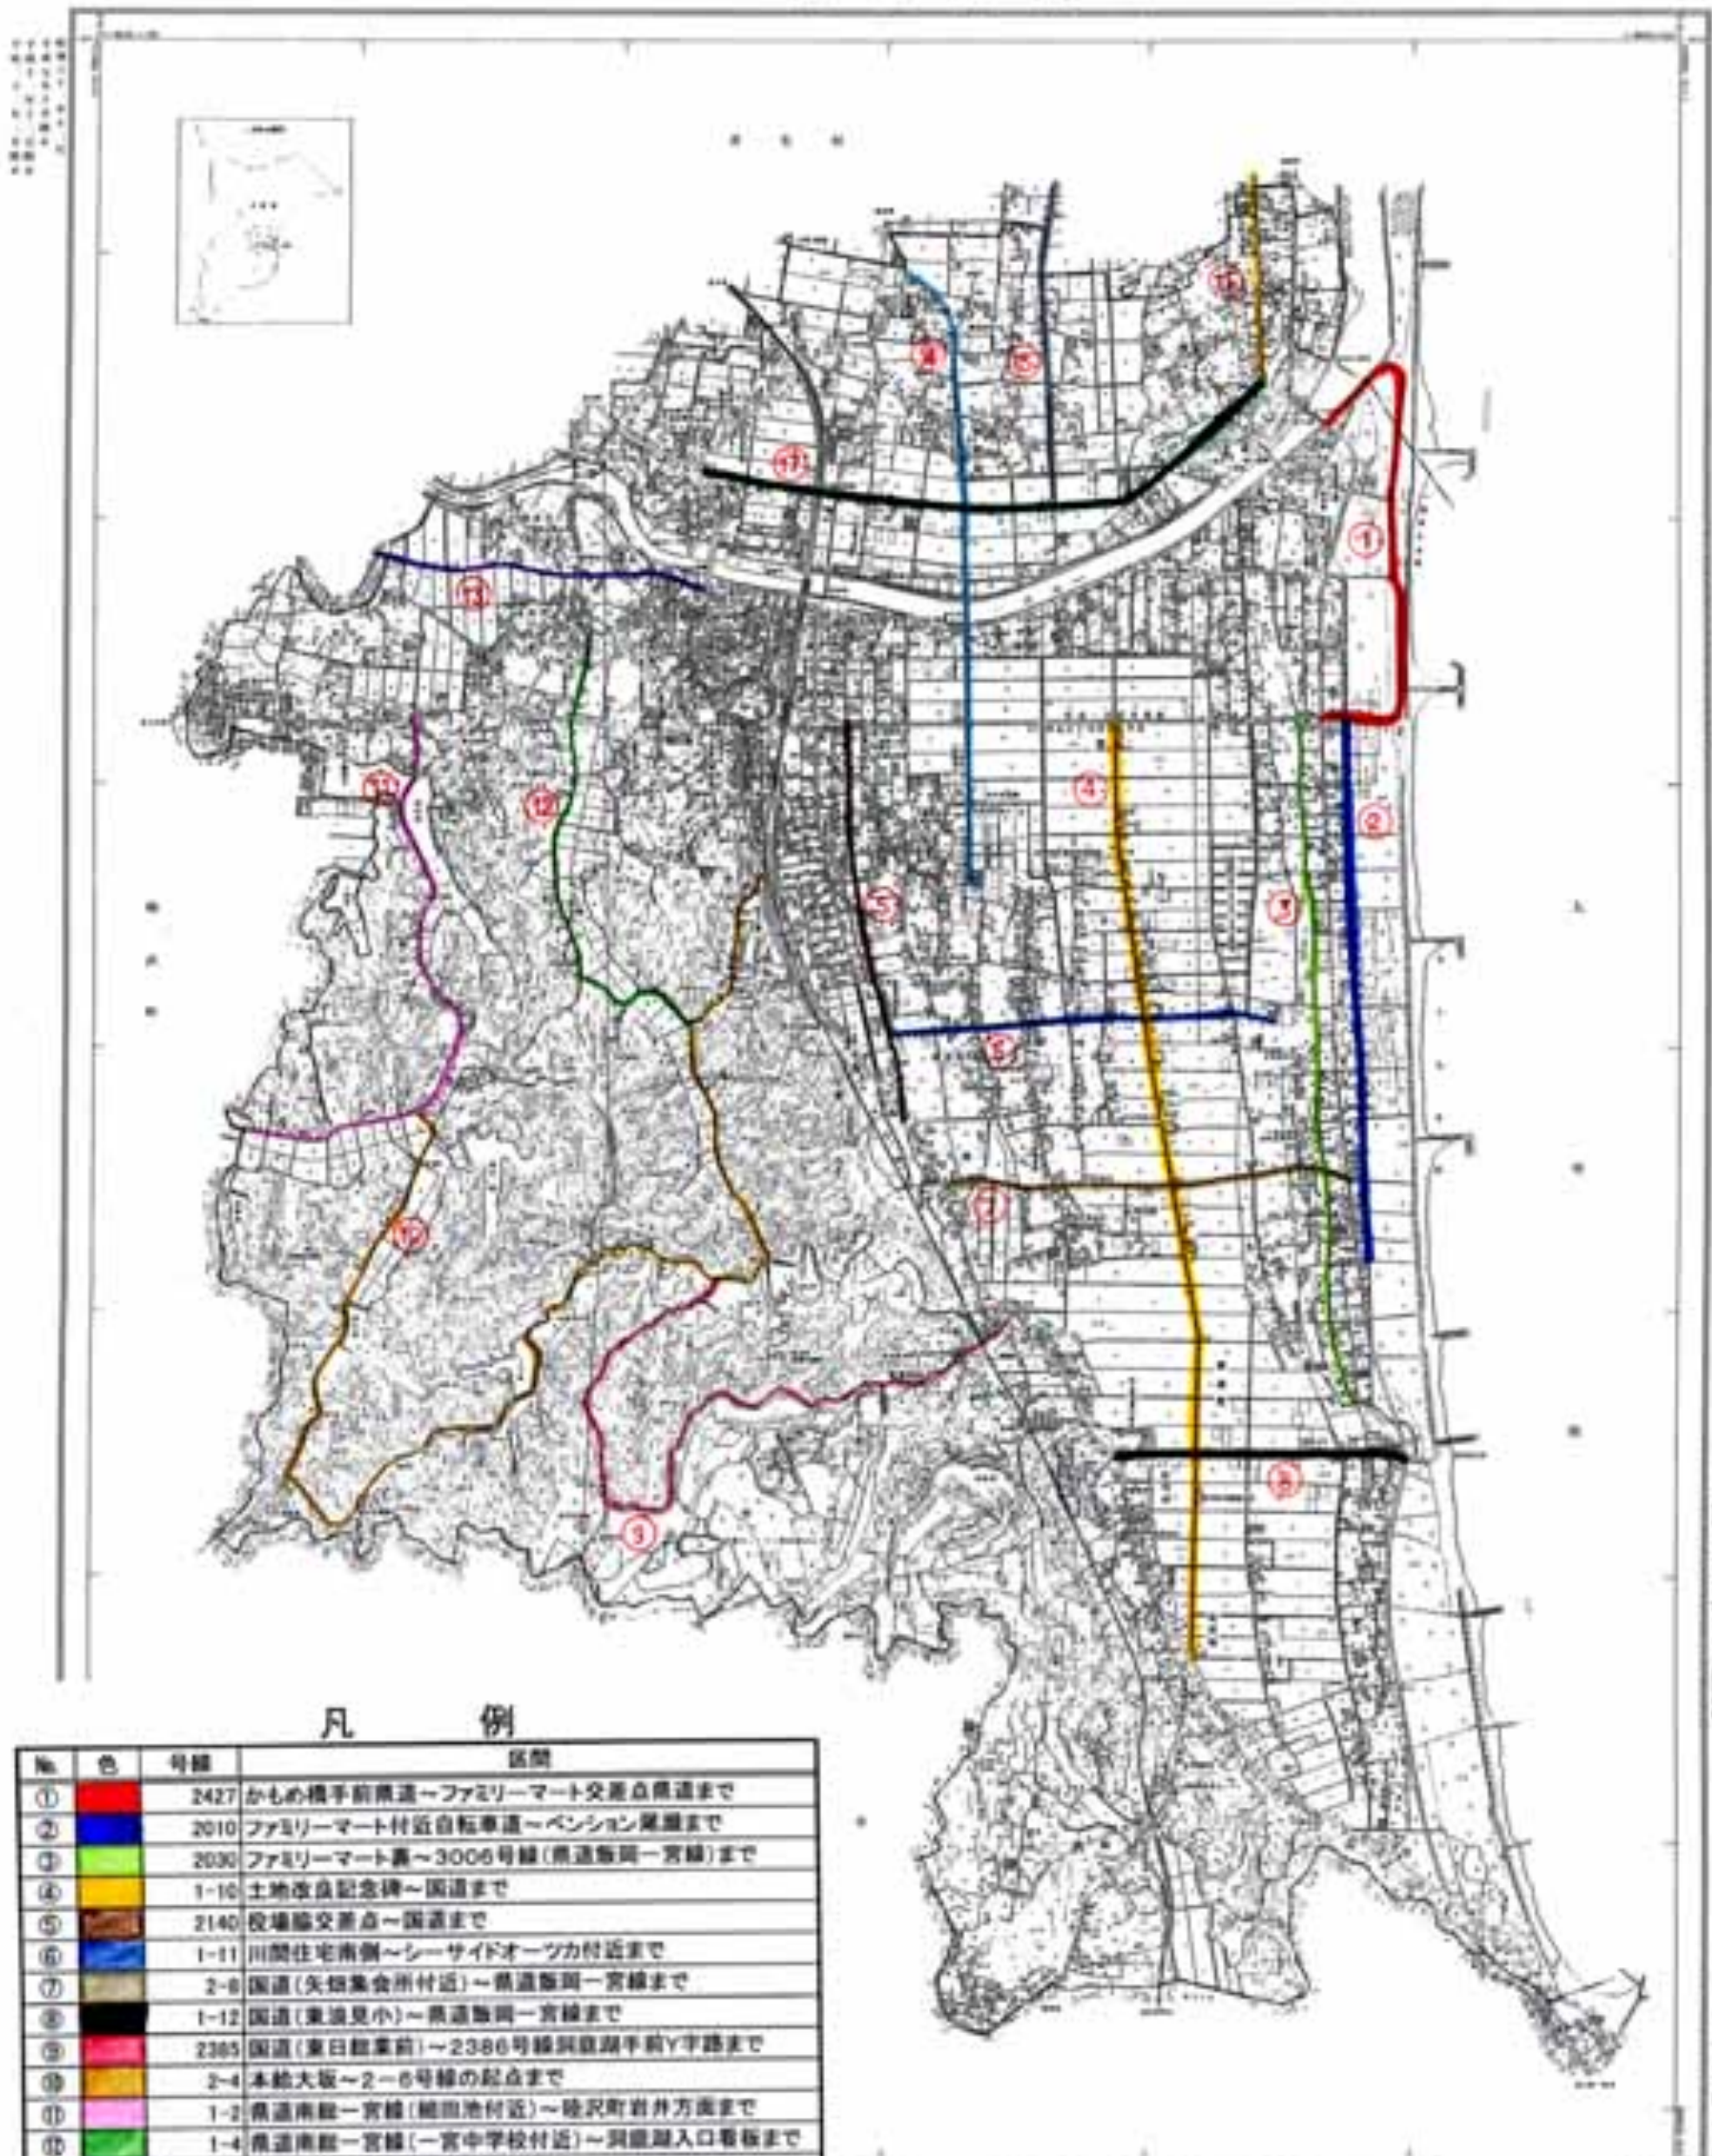

一宮町全図 (町指定路線)

凡 例

No.	色	路線	区間
①	赤	2427	かめめ橋手前橋道～ファミリーマート交差点橋道まで
②	青	2010	ファミリーマート付近自転車道～ベンション尾道まで
③	緑	2030	ファミリーマート裏～3006号線(県道無同～宮線)まで
④	黄	1-10	土地改良記念碑～国道まで
⑤	茶	2140	役場脇交差点～国道まで
⑥	紫	1-11	川間住宅南側～シーサイドアウトカ付近まで
⑦	黒	2-8	国道(矢野集会所付近)～県道無同～宮線まで
⑧	黒	1-12	国道(東漁見小)～県道無同～宮線まで
⑨	赤	2385	国道(東日越駅前)～2386号線河原湖手前Y字路まで
⑩	黄	2-4	本館大坂～2-6号線の起点まで
⑪	青	1-2	県道南線～宮線(総田池付近)～陸沢町岩井方面まで
⑫	緑	1-4	県道南線～宮線(一宮中学校付近)～河原湖入口看板まで
⑬	紫	1-3	国道(7-11)～陸沢神団地まで
⑭	青	2101	社会福祉協議会付近～グリーンウェーブまで
⑮	黒	1-6	1-7号線～長生村方面
⑯	黄	1-13	1-7号線起点～長生村方面(田原道)
⑰	黒	1-7	国道宮原交差点～1-13号線まで

25,000
縮尺 1:25,000
 縮尺 1:25,000
 縮尺 1:25,000
 縮尺 1:25,000