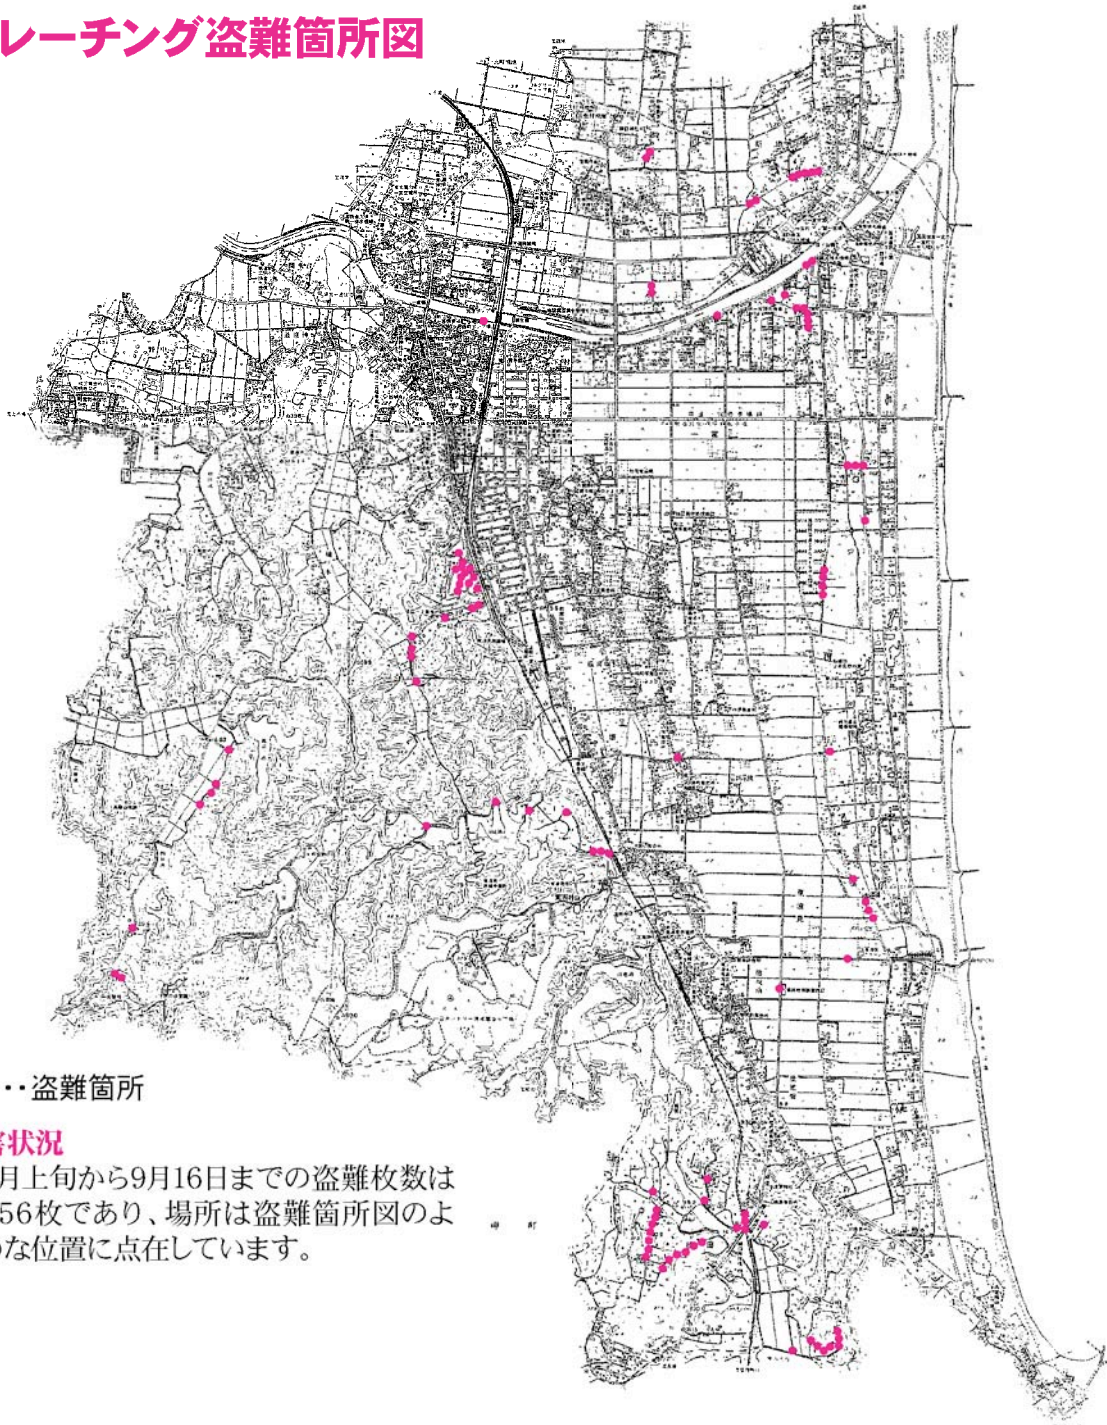

## グレーチング蓋 の盗難について

最近、町内の道路において道路脇側溝や集水柵のグレーチング蓋（鉄製蓋）の盗難が相次いで発生しています。被害にあった箇所は下図のとおりですが、人通りの少ない路線が特に狙われています。

町では、対策としてグレーチング蓋へのくさび留め、パトロールの強化、防災無線による周知等行っていますが、苦慮しています。また、今後も同様の被害が心配されます。

盗難等の、犯罪防止には地域の目が大きな抑止効果となりますので、地域の皆様のご協力をお願いします。

### 不審者の特徴

シート掛けした軽トラックや軽ワゴン車で、複数犯によることが目撃されています。また、犯行時間は、夜間だけでなく、早朝や昼間にも行われています。このような不審者・不審車両を見かけましたら建設課までご連絡をお願いします。

■建設課 ☎42・1430

## グレーチング盗難箇所図

●……盗難箇所

### 被害状況

- 6月上旬から9月16日までの盗難枚数は356枚であり、場所は盗難箇所図のような位置に点在しています。