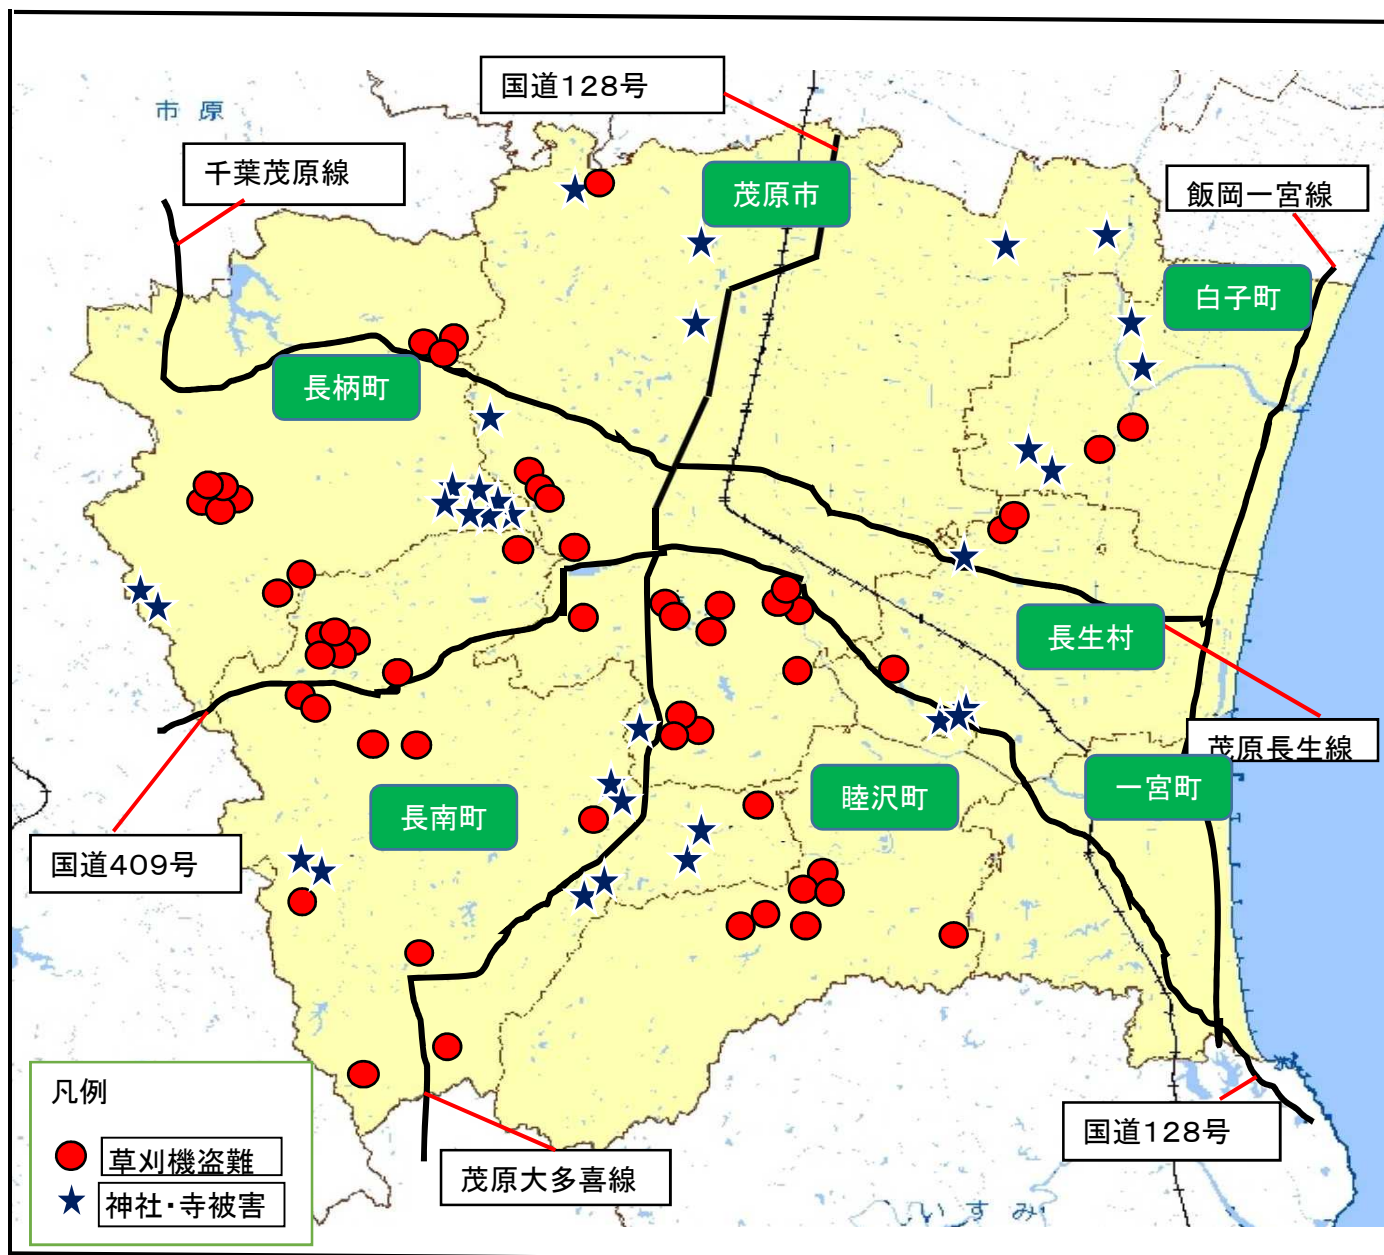

# 緊急！盗難速報！！

～草刈り機・仏具の盗難被害発が多発～

市町村別	市町村別	
	草刈り機	神社
茂原市	17	8
一宮市	0	0
睦沢町	7	0
長生村	3	4
白子町	2	2
長柄町	10	10
長南町	17	8
合計	56	32

月別	月別	
	草刈り機	神社
1月	1	1
2月	1	0
3月	2	3
4月	3	0
5月	5	3
6月	12	4
7月	10	4
8月	3	2
9月	13	13
10月	6	2
11月		
12月		
合計	56	32

## 草刈り機等の盗難が多発！！

自宅敷地の倉庫内や、駐車中の車内から草刈り機や電動のこぎり等の農機具が盗まれる事案が多発しています。

- 農機具は人目のつくところに放置しないこと
- 農機具は使用しないときは必ず鍵のかかる保管庫等に收容する

## 仏具の盗難に注意！！

神社仏閣において、仏具等の盗難被害が多発しており、中でも8月から9月にかけては、長柄町付近において被害が集中しています。

- 神社・寺の確実な施錠と定期的な見回り
- 管理者による仏具等の別保管の励行

※ 平成30年10月9日現在までの数値

不審者、不審車両(ナンバー)を見かけたらすぐに110番！