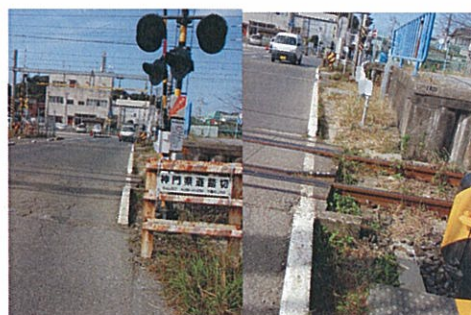

【JR上総一ノ宮駅前】

【一宮駅前観光物産直売所前～駅舎南側入口】

【一宮町中央公民館前】

【神門踏切】

【ベビーキープ】

【ベビーシート】