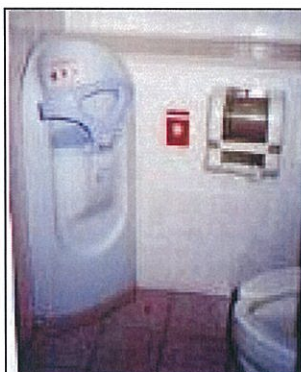

【JR上総一ノ宮駅前】

【一宮駅前観光物産直売所前～駅舎南側入口】

【一宮町中央公民館前】

【神門踏切】

【ベビーキープ】

【ベビーシート】