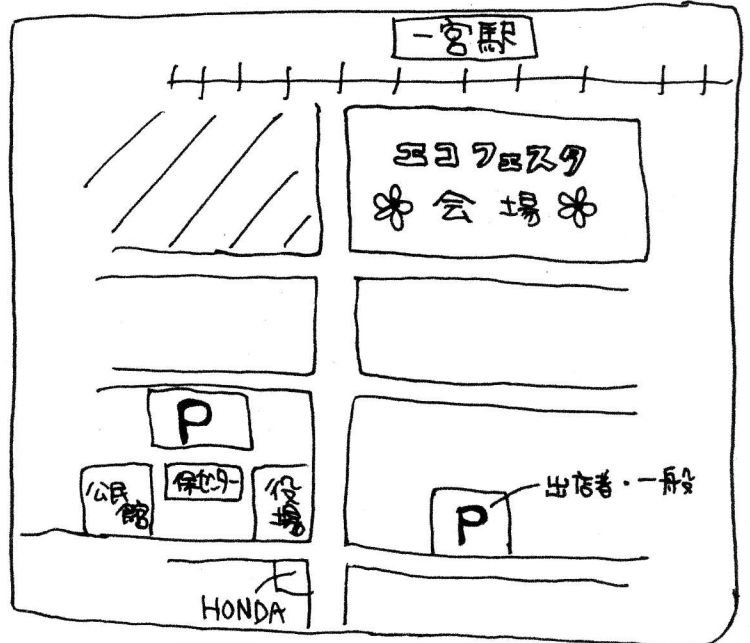

FOOD

- サンドイッチ * お寿司
- ポップコーン * コロッケ
- カレー * 和菓子
- 手作りクッキー * タコス
- ジマイカ料理 * 餃子
- 炭おにぎり * スモーク
- たこ焼き * beer など