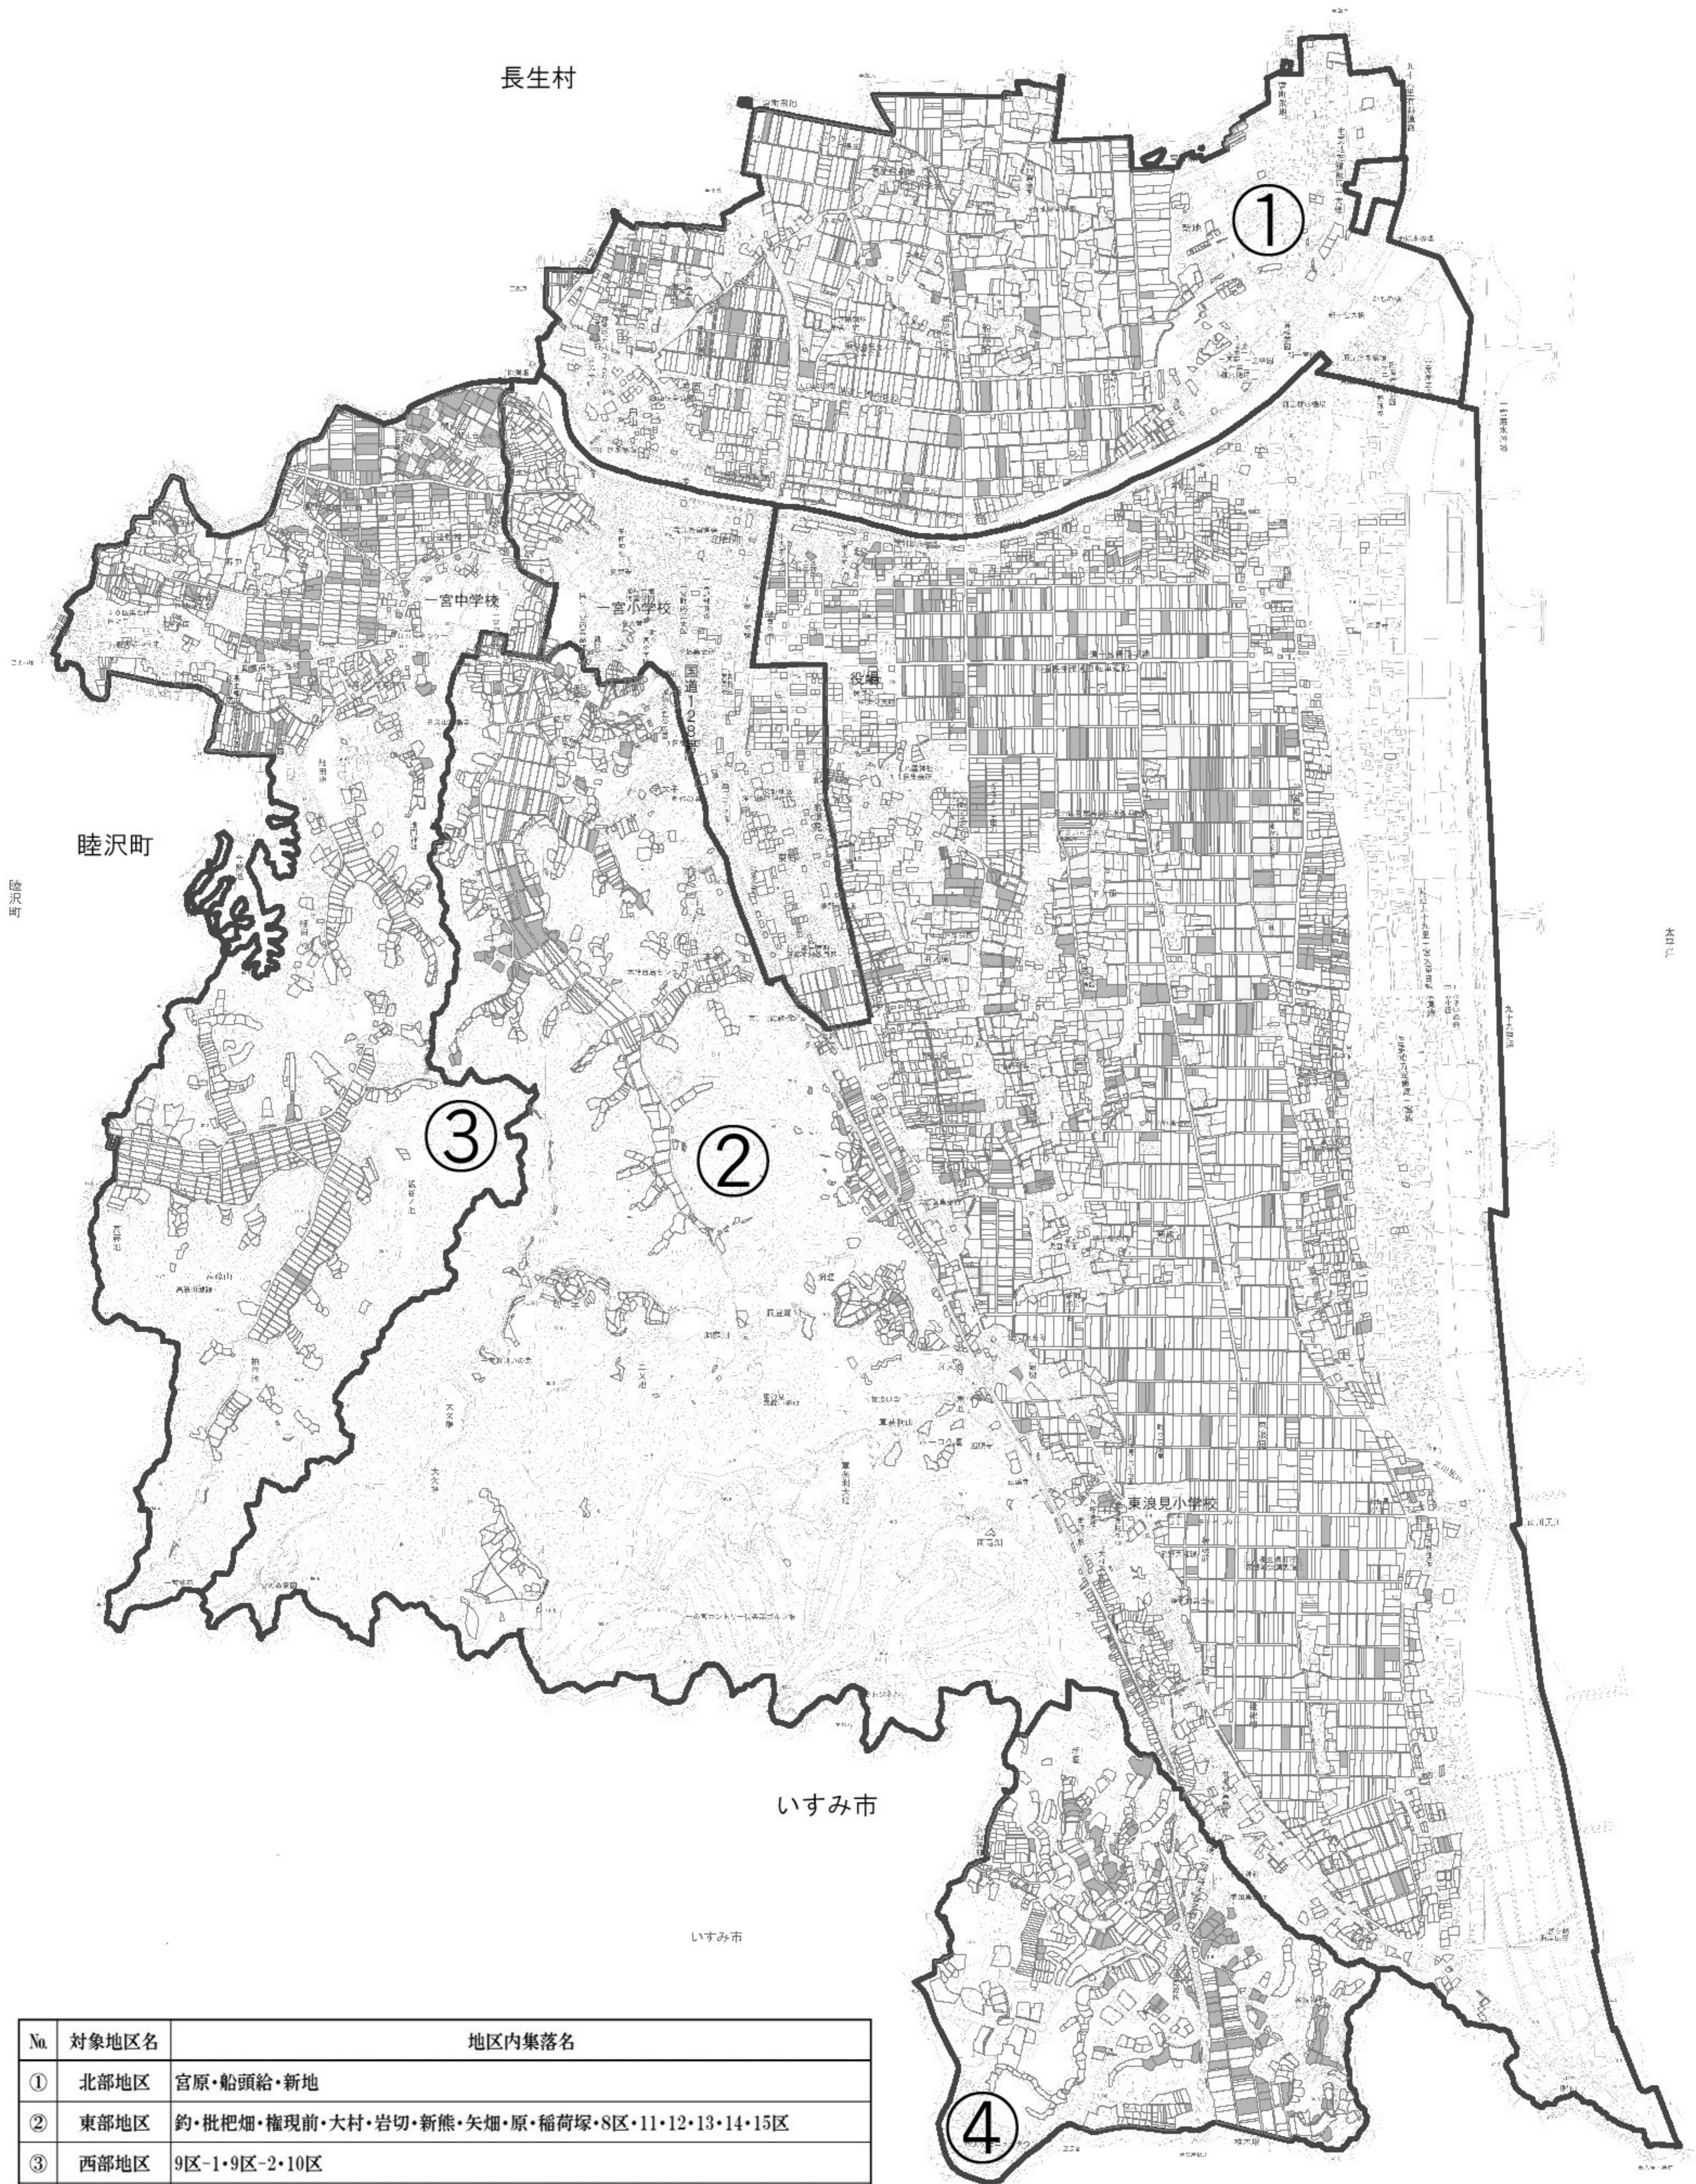

# 実質化された一宮町人・農地プラン

長生村

長生村

No.	対象地区名	地区内集落名
①	北部地区	官原・船頭給・新地
②	東部地区	釣・枇杷畑・権現前・大村・岩切・新熊・矢畑・原・稲荷塚・8区・11・12・13・14・15区
③	西部地区	9区・1・9区・2・10区
④	網田地区	