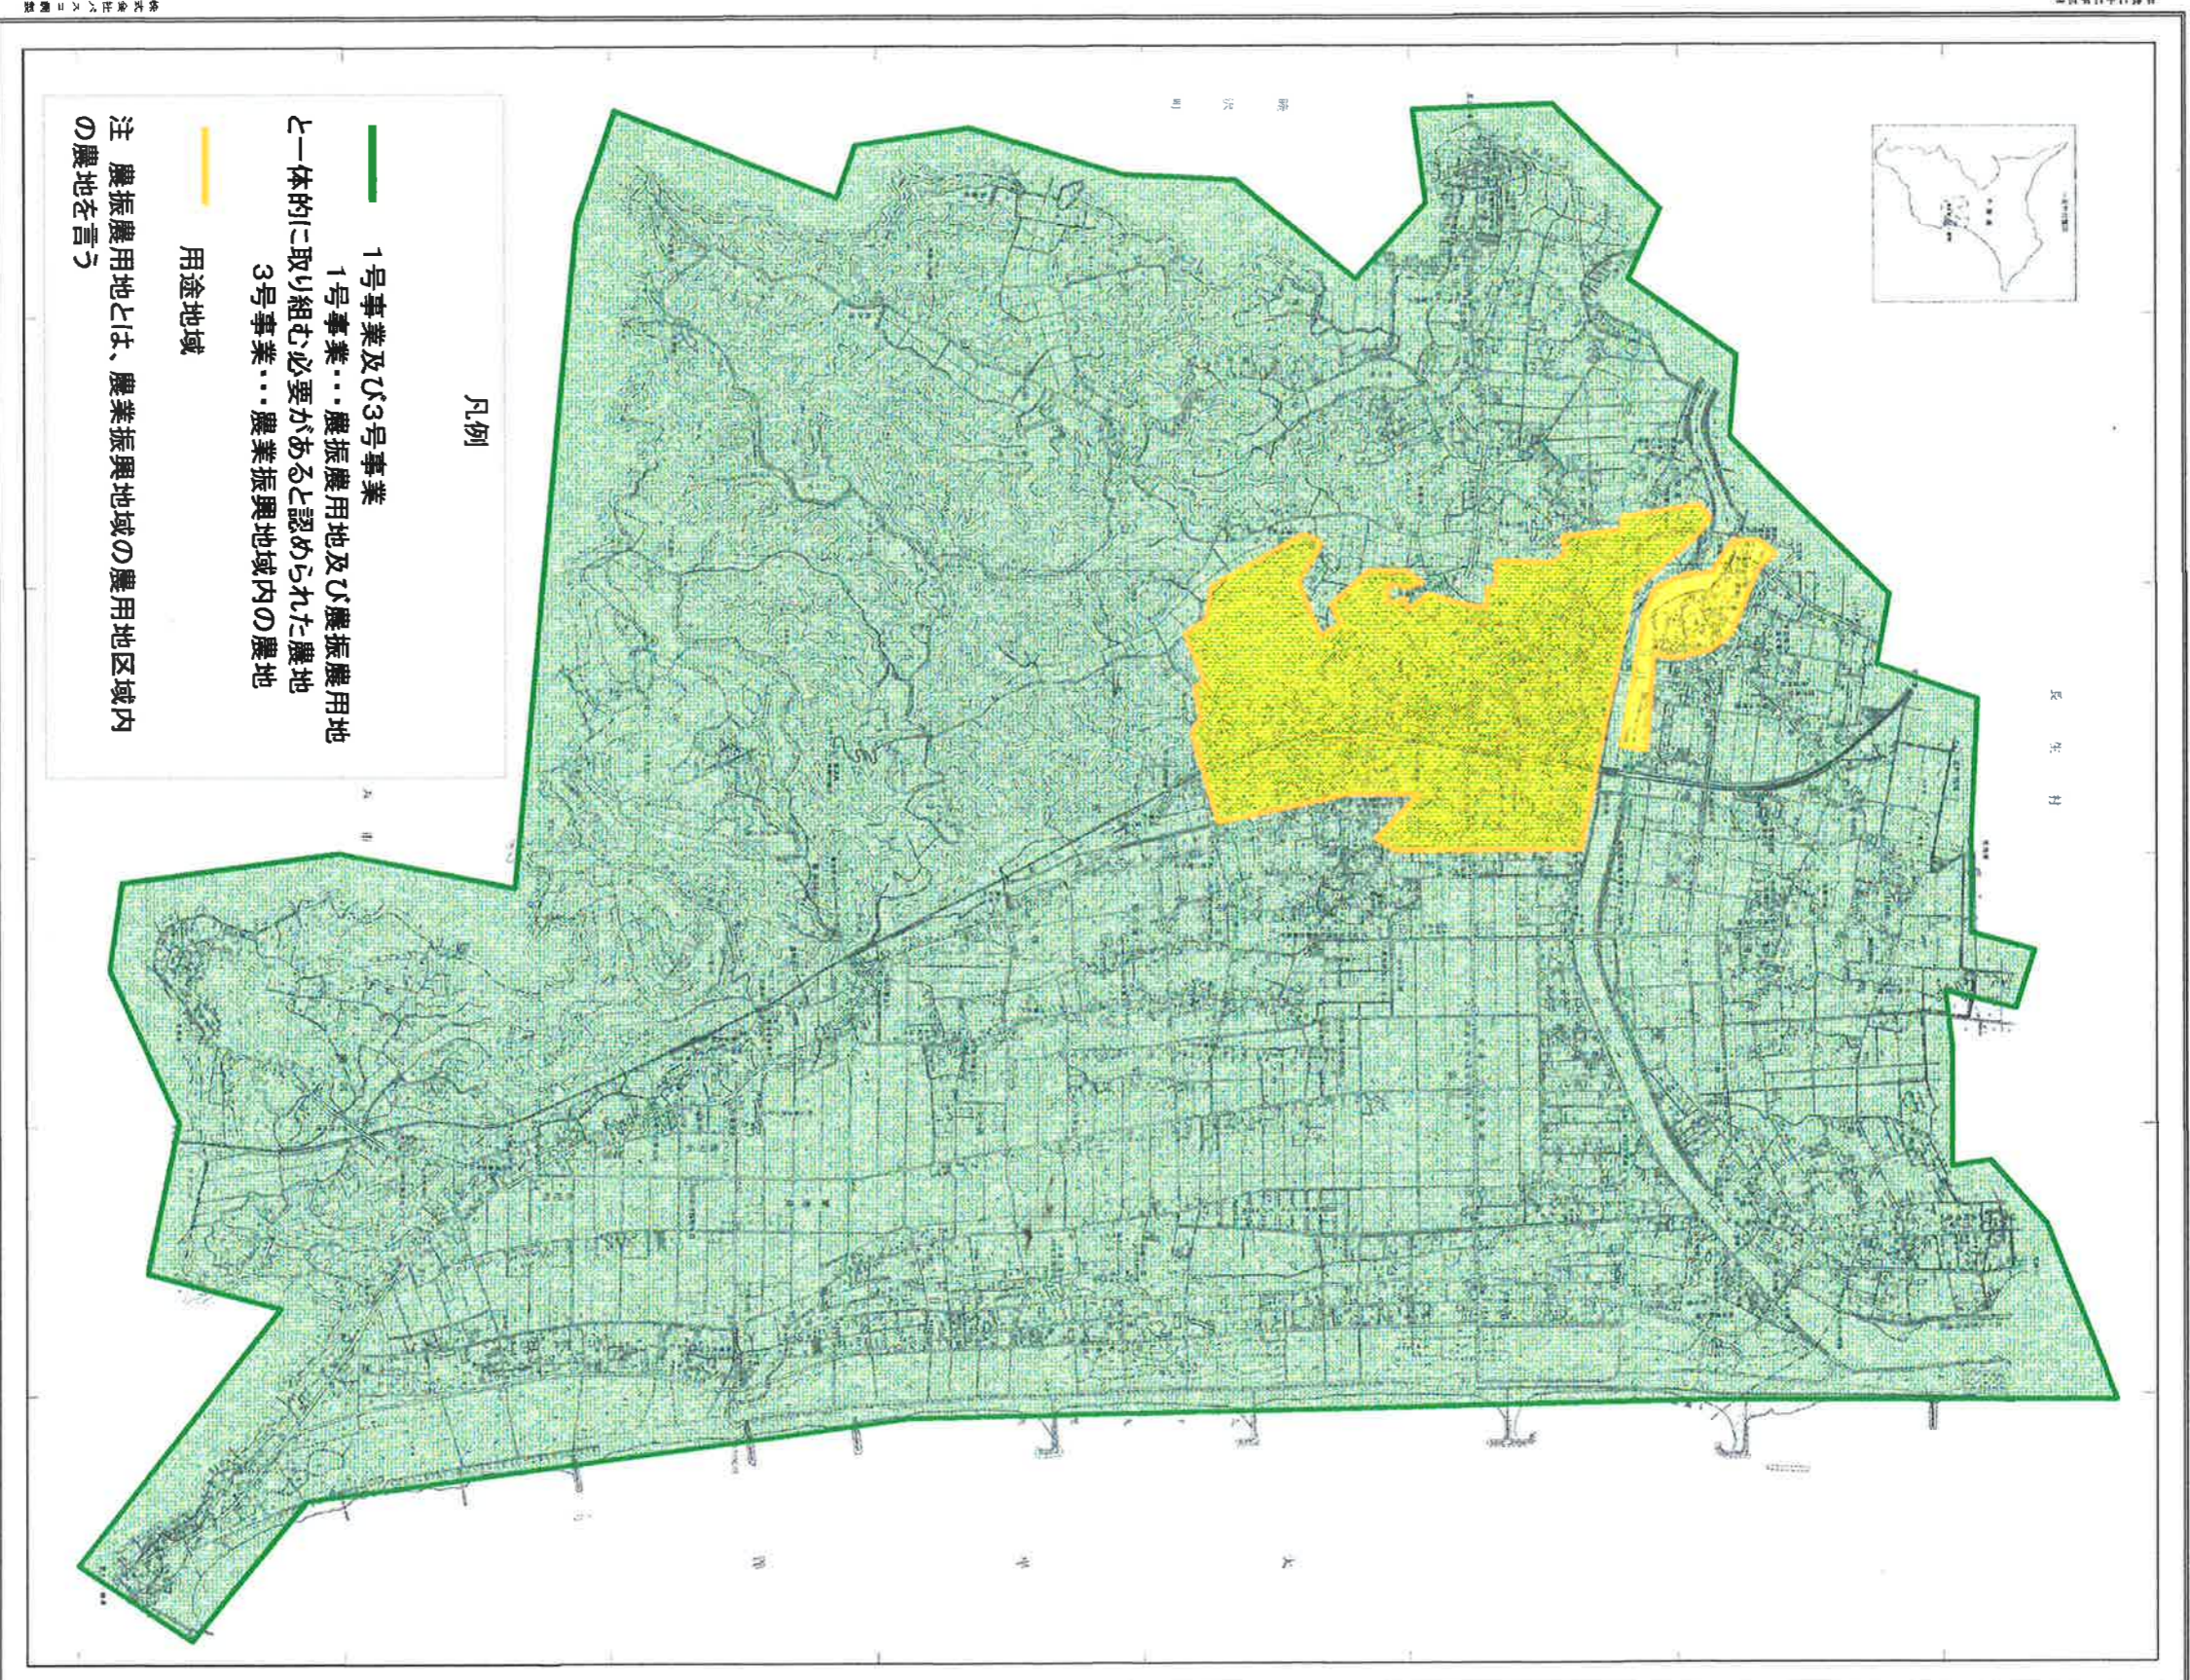

# 促進計画区域

## 一宮町全図

(図郭割図)

国土交通省

国土交通省

1:20,000

1:20,000

国土交通省 国土院 国土院 国土院

千代田市 一宮町 交番