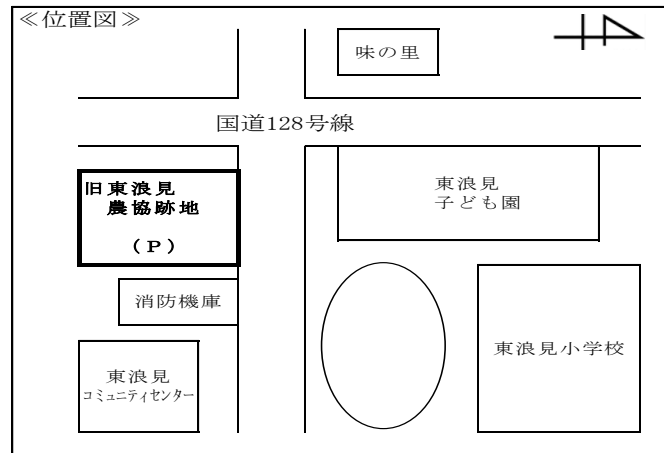

平成31年1月4日

各 位

一宮町長 馬 淵 昌 也  
(公印省略)

旧東浪見農協跡地の駐車場利用について（お知らせ）

皆様には、日頃より町行政に対しご協力を賜り厚くお礼申し上げます。

この度、旧東浪見農協跡地につきましては、周辺機関への御用の際などに駐車場として利用できるようになりましたので、お知らせいたします。

利用にあたって、上記目的以外での長時間にわたる駐車は、ご遠慮いただくと共に、駐車場内における事故等につきまして、町は一切責任を負いかねますのでご承知ください。